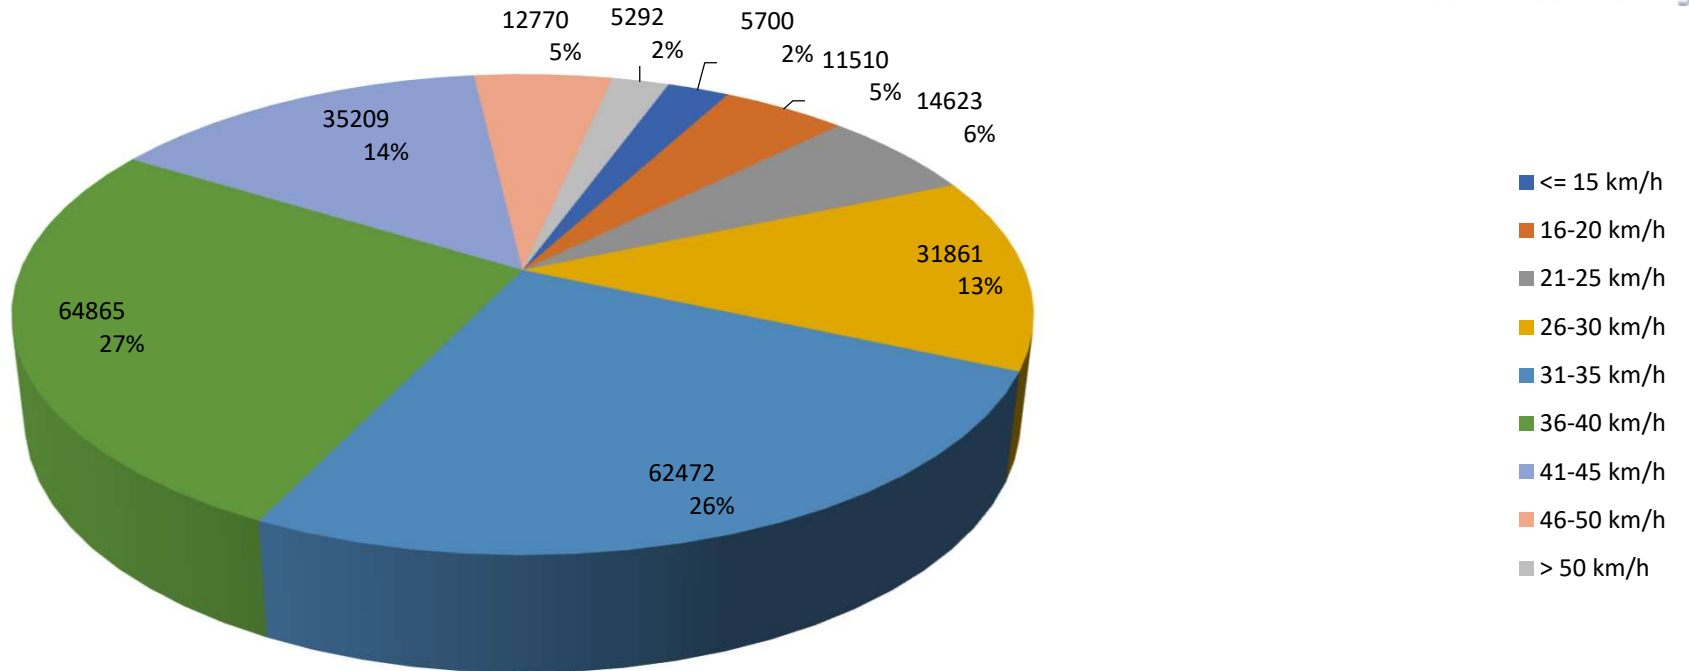

Analyse snelheid

Evaluatie periode	vrijdag 1 oktober 2021,09:30 - woensdag 10 november 2021,08:00					
Snelheidslimiet	30 km/h	Waarden	Voertuig	Vd[km/h]	Vmax[km/h]	V85 [km/h]
Snelheidsovertredingen	73,93 %	244302	35284	35	97	42
GDV	883					
GJV	322295					
Rijrichting	Aankomend					
Bewerker:	JvE					
Commentaar:	Smileymeter thv nr. 31					
Locatie:	Marijkelaan Yerseke					
Richting aankomende voertuigen:	Azalealaan					
Richting wegrijdende voertuigen:	marijkelaan					