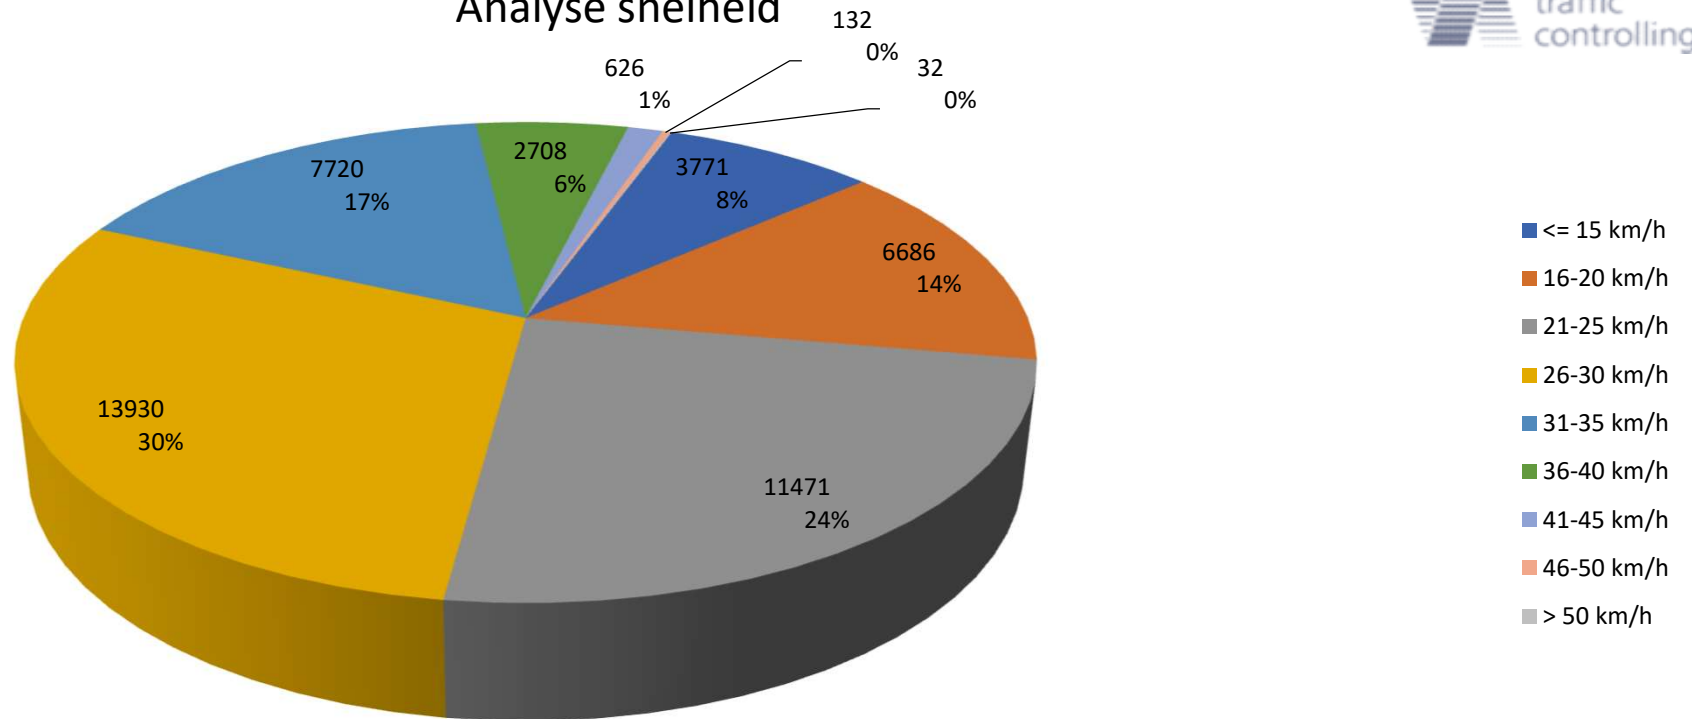

Analyse snelheid

Evaluatie periode woensdag 15 september 2021,09:30 - donderdag 30 september 2021,11:30					
Snelheidslimiet	30 km/h	Waarden	Voertuig	Vd[km/h]	Vmax[km/h]
Snelheidsovertredingen	23,83 %	47076	5070	26	61
GDV	336				33
GJV	122640				
Rijrichting	Aankomend				
Bewerker:	JvE				
Commentaar:	LM 526				
Locatie:	ST. Felixstraat 15 Rilland				
Richting aankomende voertuigen:	Sint Felixstraat				
Richting wegrijdende voertuigen:	Pontiaanstraat				