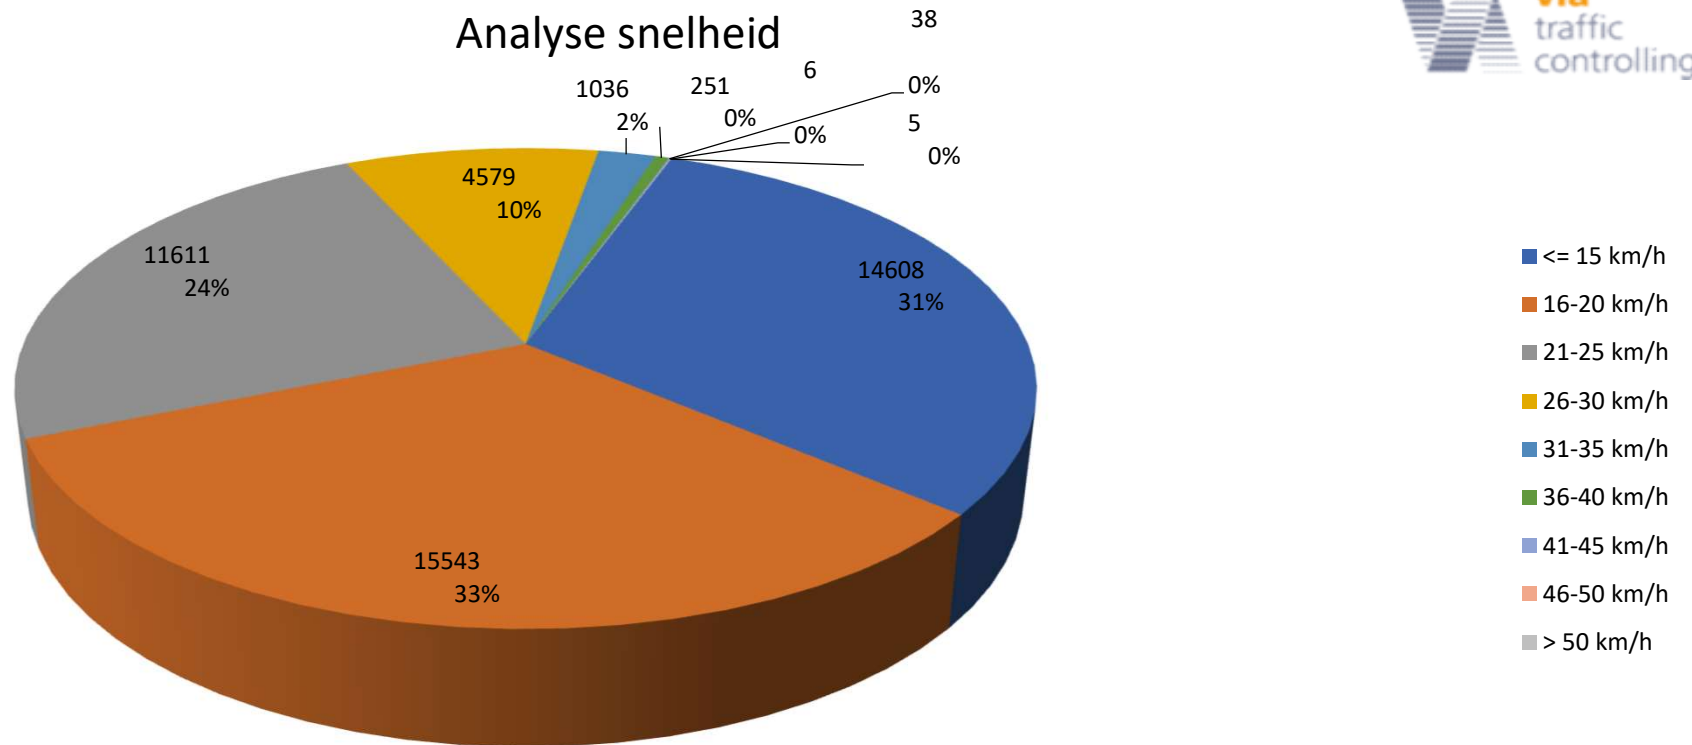

Analyse snelheid

Evaluatie periode	dinsdag 1 juni 2021,08:00 - donderdag 1 juli 2021,09:00					
Snelheidslimiet	30 km/h	Waarden	Voertuig	Vd[km/h]	Vmax[km/h]	V85 [km/h]
Snelheidsovertredingen	2,80 %	47677	3796	19	56	25
GDV	126					
GJV	45990					
Rijrichting	Aankomend					
Bewerker:	JvE					
Commentaar:	nabij huisnr 96					
Locatie:	Henry Dunantstraat Kruiningen					
Richting aankomende voertuigen:	Henry Dunantstraat					
Richting wegrijdende voertuigen:	Eindje de Rondte					